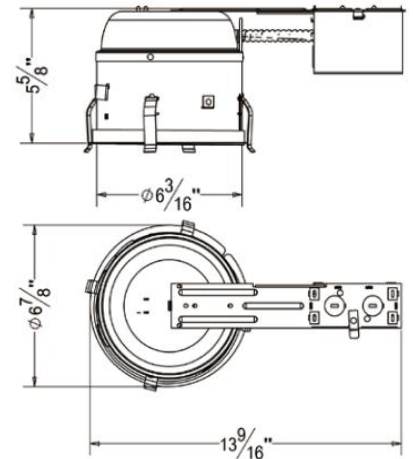

**A6-SRIA**  
**6 inch Remodel IC Airtight Shallow Recessed Housing**

<b>Catalog #</b>		<b>Prepared by</b>		<b>LiteHarbor</b>
<b>Project</b>		<b>Date</b>		
<b>Notes</b>				

**6 inch Remodel IC Airtight Shallow Recessed Housing**