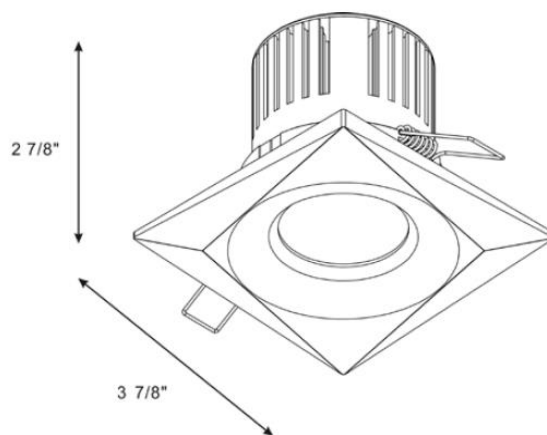

#### BL3-920-S

CTN Size: L:405×W:455×H:265mm  
Inner Box Size: L:130×W:110×H:120mm

#### BL4-920-S

CTN Size: L: 565×W:425×H:265mm  
Inner Box Size: L:135×W:135×H:120mm  
24PCS/CTN

### Dimensions