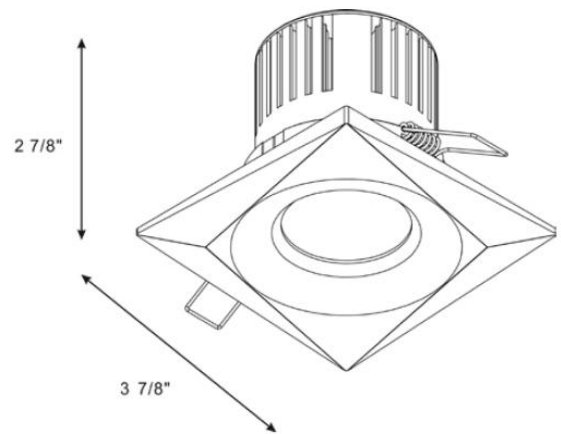

#### BL3-920-S

CTN Size: L:405×W:455×H:265mm  
Inner Box Size: L:130×W:110×H:120mm

#### BL4-920-S

CTN Size: L: 565×W:425×H:265mm  
Inner Box Size: L:135×W:135×H:120mm  
24PCS/CTN

### Dimensions